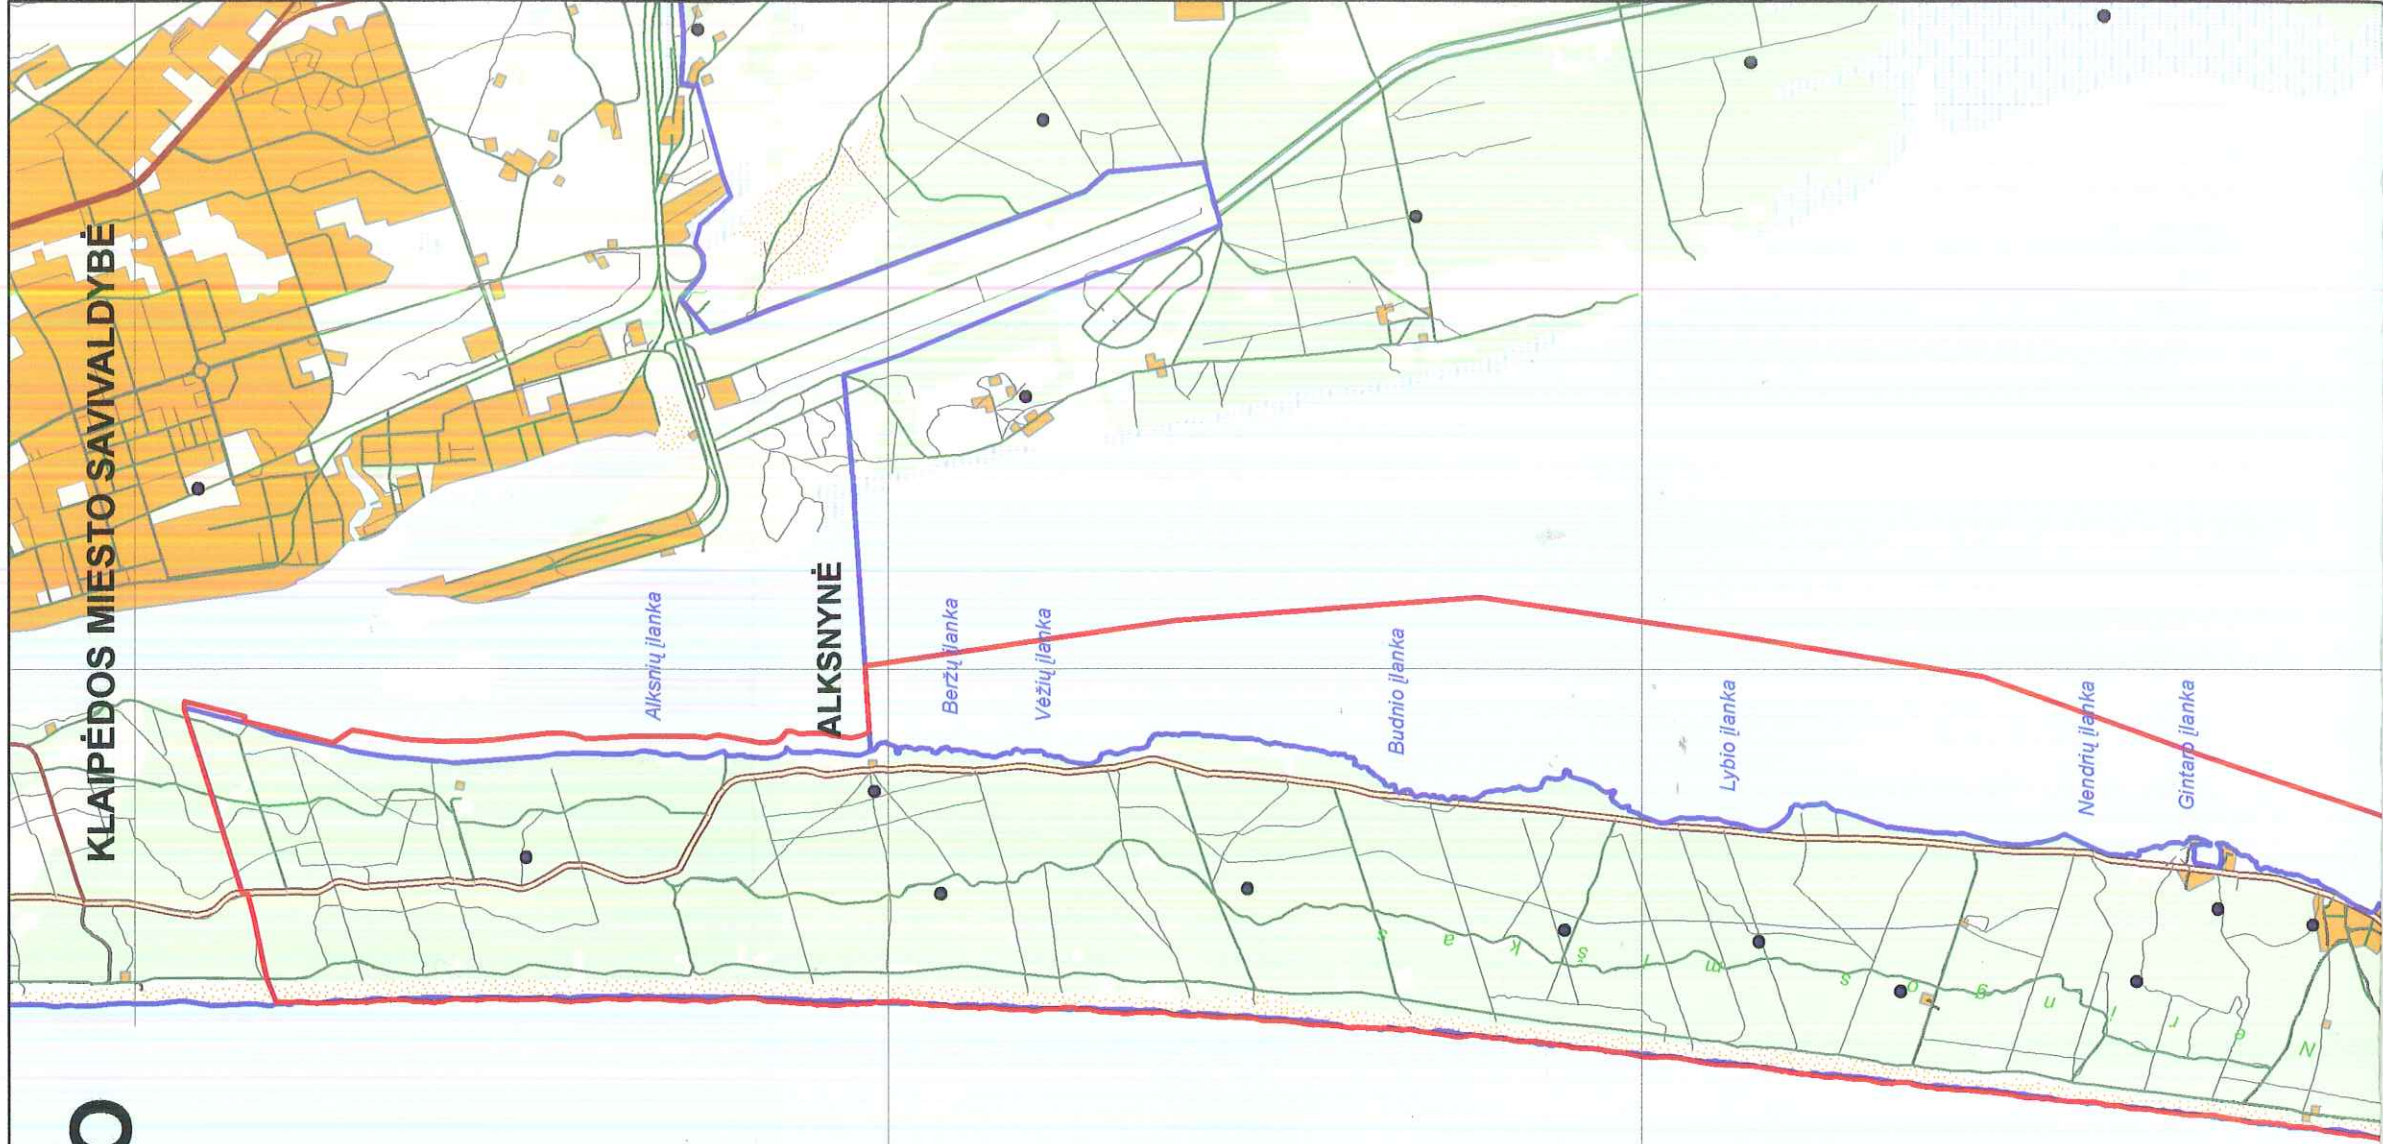

315000

320000

S IR NERINGOS Miesto

KLAIPĖDOS Miesto SAVIVALDYBĖ

6175000

6170000

6165000

000